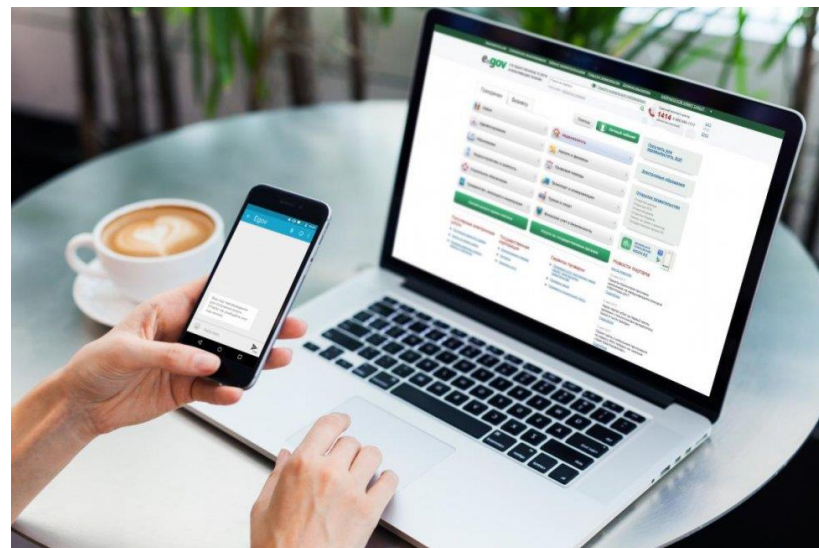

ЛИЧНЫЙ КАБИНЕТ НА САЙТЕ www.lcl-t.ru :

Мы ценим Ваше время и для удобства наших партнеров и клиентов, был разработан и запущен в работу Личный кабинет на нашем сайте.

Данный инструмент служит для подачи заявок на перевозку грузов, как сборного, так и цельных контейнеров, а также для получения всех необходимых документов, таких как: счета на оплату, счетов-фактур в режиме онлайн.

Вся история и хронология событий сохраняется и доступна с любых устройств и в любом месте.