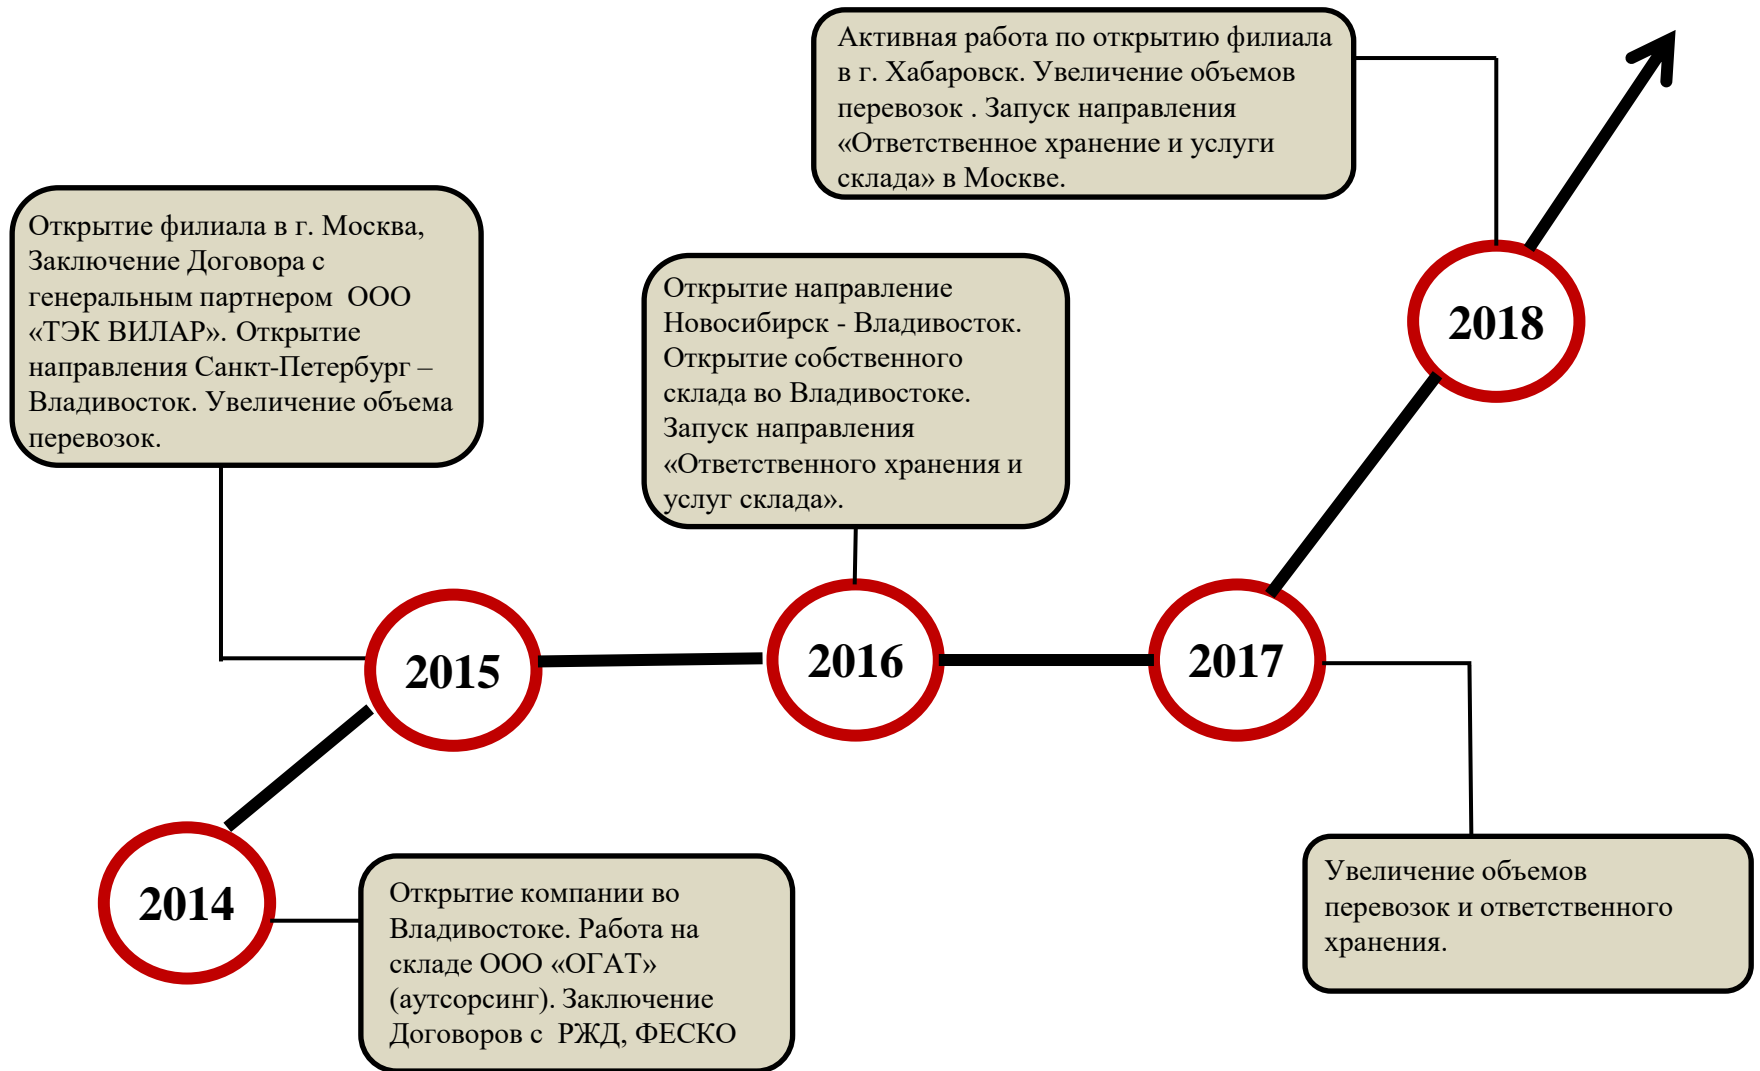

ИСТОРИЯ КОМПАНИИ ЭлСиЭл Транспорт: