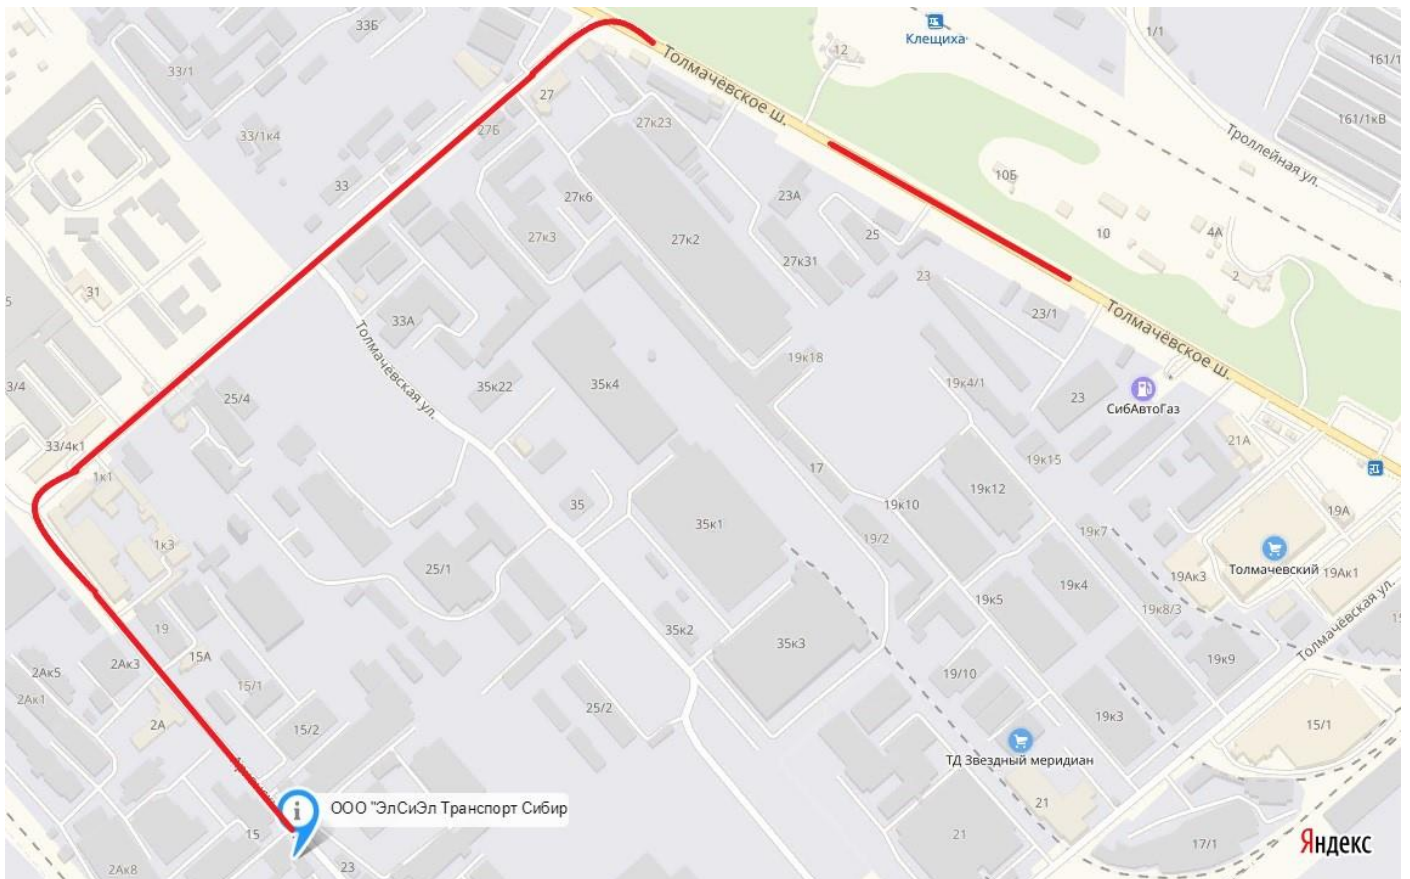

Телефон: (383)239-60-60; **e-mail:** info@lcl-t.ru, nsk@lcl-t.ru

WEB: www.lcl-t.ru

Схема проезда до терминала ООО «ЭлСиЭл Транспорт Сибирь» в Новосибирске

г. Новосибирск, Архонский переулок, д.3.

Тел.: (383)239-60-60 (Офис)

e-mail: nsk@lcl-t.ru

WEB: www.lcl-t.ru

Терминал компании ООО «ЭлСиЭл Транспорт Сибирь» расположен на западе г. Новосибирска. На Архонский переулок 3 можно попасть с Толмачевского шоссе.

Если возникнут затруднения, свяжитесь с нашим оператором, он всегда поможет и подскажет как проехать.